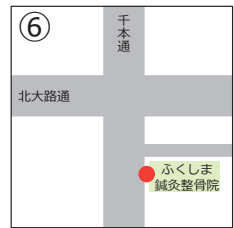

# Aコース

【停留所】 ①西小路御池 ②西大路御池 ①円町 ②北野白梅町 ③小松原北 ④立命館大学正門前 ⑤わら天神 ⑥千本北大路 ⑦千本鞍馬口  
 ⑧千本今出川 ⑨油小路今出川 ⑩烏丸今出川 (同志社大学) ⑪河原町今出川 ⑫川端今出川 ⑬京都大学博物館前 ⑭京都大学正門前 ⑮東山近衛  
 ⑯熊野 (東山丸太町) ⑰東山二条 ⑱東山仁王門 ⑲京阪三条 ⑳京都市役所前 (河原町御池) ㉑柳馬場御池 ㉒烏丸三条 ㉓四条烏丸 ㉔四条油小路  
 ㉕四条大宮 ㉖みふぶ操車場前 ㉗JR二条駅 ㉘西大路御池 ㉙西小路御池 ㉚葛野大路御池 (京都先端科学大学 & タイワ学園) (※①~②: 送り便)