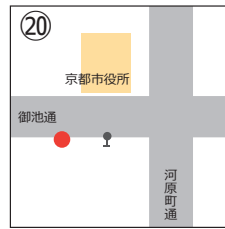

# Aコース

【停留所】 ①西小路御池 ②西大路御池 ①円町 ②北野白梅町 ③小松原北 ④立命館大学正門前 ⑤わら天神 ⑥千本北大路 ⑦千本鞍馬口  
 ⑧千本今出川 ⑨油小路今出川 ⑩烏丸今出川 (同志社大学) ⑪河原町今出川 ⑫川端今出川 ⑬京都大学博物館前 ⑭京都大学正門前 ⑮東山近衛  
 ⑯熊野 (東山丸太町) ⑰東山二条 ⑱東山仁王門 ⑲京阪三条 ⑳京都市役所前 (河原町御池) ㉑柳馬場御池 ㉒烏丸三条 ㉓四条烏丸 ㉔四条油小路  
 ㉕四条大宮 ㉖みふぶ操車場前 ㉗JR二条駅 ㉘西大路御池 ㉙西小路御池 ㉚葛野大路御池 (京都先端科学大学 & タイワ学園) (※①~②: 送り便)