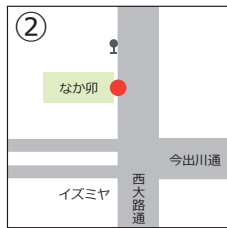

# Aコース

【停留所】 ①西小路御池 ②西大路御池 ①円町 ②北野白梅町 ③小松原北 ④立命館大学正門前 ⑤わら天神 ⑥千本北大路 ⑦千本鞍馬口  
 ⑧千本今出川 ⑨油小路今出川 ⑩烏丸今出川 (同志社大学) ⑪河原町今出川 ⑫川端今出川 ⑬京都大学博物館前 ⑭京都大学正門前 ⑮東山近衛  
 ⑯熊野 (東山丸太町) ⑰東山二条 ⑱東山仁王門 ⑲京阪三条 ⑳京都市役所前 (河原町御池) ㉑柳馬場御池 ㉒烏丸三条 ㉓四条烏丸 ㉔四条油小路  
 ㉕四条大宮 ㉖みふぶ操車場前 ㉗JR二条駅 ㉘西大路御池 ㉙西小路御池 ㉚葛野大路御池 (京都先端科学大学 & タイワ学園) (※①~②: 送り便)