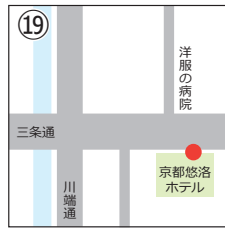

# Aコース

【停留所】 ①西小路御池 ②西大路御池 ①円町 ②北野白梅町 ③小松原北 ④立命館大学正門前 ⑤わら天神 ⑥千本北大路 ⑦千本鞍馬口  
 ⑧千本今出川 ⑨油小路今出川 ⑩烏丸今出川 (同志社大学) ⑪河原町今出川 ⑫川端今出川 ⑬京都大学博物館前 ⑭京都大学正門前 ⑮東山近衛  
 ⑯熊野 (東山丸太町) ⑰東山二条 ⑱東山仁王門 ⑲京阪三条 ⑳京都市役所前 (河原町御池) ㉑柳馬場御池 ㉒烏丸三条 ㉓四条烏丸 ㉔四条油小路  
 ㉕四条大宮 ㉖みふぶ操車場前 ㉗JR二条駅 ㉘西大路御池 ㉙西小路御池 ㉚葛野大路御池 (京都先端科学大学 & タイワ学園) (※①~②: 送り便)