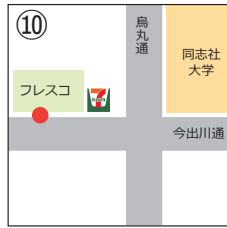

# Aコース

【停留所】 ①西小路御池 ②西大路御池 ①円町 ②北野白梅町 ③小松原北 ④立命館大学正門前 ⑤わら天神 ⑥千本北大路 ⑦千本鞍馬口  
 ⑧千本今出川 ⑨油小路今出川 ⑩烏丸今出川 (同志社大学) ⑪河原町今出川 ⑫川端今出川 ⑬京都大学博物館前 ⑭京都大学正門前 ⑮東山近衛  
 ⑯熊野 (東山丸太町) ⑰東山二条 ⑱東山仁王門 ⑲京阪三条 ⑳京都市役所前 (河原町御池) ㉑柳馬場御池 ㉒烏丸三条 ㉓四条烏丸 ㉔四条油小路  
 ㉕四条大宮 ㉖みふぶ操車場前 ㉗JR二条駅 ㉘西大路御池 ㉙西小路御池 ㉚葛野大路御池 (京都先端科学大学 & タイワ学園) (※①~②: 送り便)