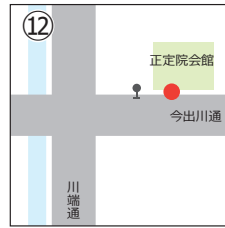

# Aコース

【停留所】 ①西小路御池 ②西大路御池 ①円町 ②北野白梅町 ③小松原北 ④立命館大学正門前 ⑤わら天神 ⑥千本北大路 ⑦千本鞍馬口  
 ⑧千本今出川 ⑨油小路今出川 ⑩烏丸今出川 (同志社大学) ⑪河原町今出川 ⑫川端今出川 ⑬京都大学博物館前 ⑭京都大学正門前 ⑮東山近衛  
 ⑯熊野 (東山丸太町) ⑰東山二条 ⑱東山仁王門 ⑲京阪三条 ⑳京都市役所前 (河原町御池) ㉑柳馬場御池 ㉒烏丸三条 ㉓四条烏丸 ㉔四条油小路  
 ㉕四条大宮 ㉖みふぶ操車場前 ㉗JR二条駅 ㉘西大路御池 ㉙西小路御池 ㉚葛野大路御池 (京都先端科学大学 & タイワ学園) (※①~②: 送り便)