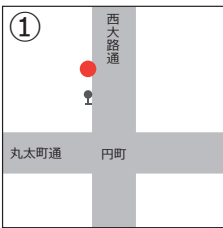

# Aコース

【停留所】 ①西小路御池 ②西大路御池 ①円町 ②北野白梅町 ③小松原北 ④立命館大学正門前 ⑤わら天神 ⑥千本北大路 ⑦千本鞍馬口  
 ⑧千本今出川 ⑨油小路今出川 ⑩烏丸今出川 (同志社大学) ⑪河原町今出川 ⑫川端今出川 ⑬京都大学博物館前 ⑭京都大学正門前 ⑮東山近衛  
 ⑯熊野 (東山丸太町) ⑰東山二条 ⑱東山仁王門 ⑲京阪三条 ⑳京都市役所前 (河原町御池) ㉑柳馬場御池 ㉒烏丸三条 ㉓四条烏丸 ㉔四条油小路  
 ㉕四条大宮 ㉖みふぶ操車場前 ㉗JR二条駅 ㉘西大路御池 ㉙西小路御池 ㉚葛野大路御池 (京都先端科学大学 & タイワ学園) (※①~②: 送り便)