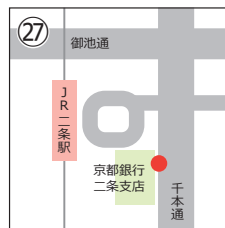

# Aコース

【停留所】 ①西小路御池 ②西大路御池 ①円町 ②北野白梅町 ③小松原北 ④立命館大学正門前 ⑤わら天神 ⑥千本北大路 ⑦千本鞍馬口  
 ⑧千本今出川 ⑨油小路今出川 ⑩烏丸今出川 (同志社大学) ⑪河原町今出川 ⑫川端今出川 ⑬京都大学博物館前 ⑭京都大学正門前 ⑮東山近衛  
 ⑯熊野 (東山丸太町) ⑰東山二条 ⑱東山仁王門 ⑲京阪三条 ⑳京都市役所前 (河原町御池) ㉑柳馬場御池 ㉒烏丸三条 ㉓四条烏丸 ㉔四条油小路  
 ㉕四条大宮 ㉖みふぶ操車場前 ㉗JR二条駅 ㉘西大路御池 ㉙西小路御池 ㉚葛野大路御池 (京都先端科学大学 & タイワ学園) (※①~②: 送り便)