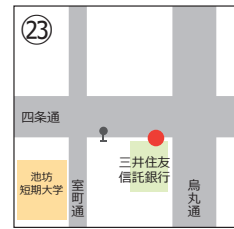

# Aコース

【停留所】 ①西小路御池 ②西大路御池 ①円町 ②北野白梅町 ③小松原北 ④立命館大学正門前 ⑤わら天神 ⑥千本北大路 ⑦千本鞍馬口  
 ⑧千本今出川 ⑨油小路今出川 ⑩烏丸今出川 (同志社大学) ⑪河原町今出川 ⑫川端今出川 ⑬京都大学博物館前 ⑭京都大学正門前 ⑮東山近衛  
 ⑯熊野 (東山丸太町) ⑰東山二条 ⑱東山仁王門 ⑲京阪三条 ⑳京都市役所前 (河原町御池) ㉑柳馬場御池 ㉒烏丸三条 ㉓四条烏丸 ㉔四条油小路  
 ㉕四条大宮 ㉖みふぶ操車場前 ㉗JR二条駅 ㉘西大路御池 ㉙西小路御池 ㉚葛野大路御池 (京都先端科学大学 & タイワ学園) (※①~②: 送り便)