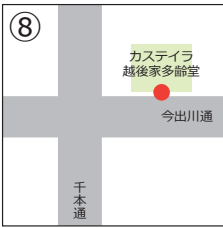

# Aコース

【停留所】 ①西小路御池 ②西大路御池 ①円町 ②北野白梅町 ③小松原北 ④立命館大学正門前 ⑤わら天神 ⑥千本北大路 ⑦千本鞍馬口  
 ⑧千本今出川 ⑨油小路今出川 ⑩烏丸今出川 (同志社大学) ⑪河原町今出川 ⑫川端今出川 ⑬京都大学博物館前 ⑭京都大学正門前 ⑮東山近衛  
 ⑯熊野 (東山丸太町) ⑰東山二条 ⑱東山仁王門 ⑲京阪三条 ⑳京都市役所前 (河原町御池) ㉑柳馬場御池 ㉒烏丸三条 ㉓四条烏丸 ㉔四条油小路  
 ㉕四条大宮 ㉖みふぶ操車場前 ㉗JR二条駅 ㉘西大路御池 ㉙西小路御池 ㉚葛野大路御池 (京都先端科学大学 & タイワ学園) (※①~②: 送り便)