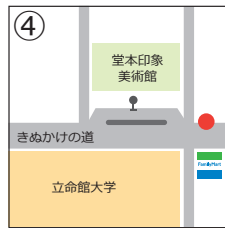

# Aコース

【停留所】 ①西小路御池 ②西大路御池 ①円町 ②北野白梅町 ③小松原北 ④立命館大学正門前 ⑤わら天神 ⑥千本北大路 ⑦千本鞍馬口  
 ⑧千本今出川 ⑨油小路今出川 ⑩烏丸今出川 (同志社大学) ⑪河原町今出川 ⑫川端今出川 ⑬京都大学博物館前 ⑭京都大学正門前 ⑮東山近衛  
 ⑯熊野 (東山丸太町) ⑰東山二条 ⑱東山仁王門 ⑲京阪三条 ⑳京都市役所前 (河原町御池) ㉑柳馬場御池 ㉒烏丸三条 ㉓四条烏丸 ㉔四条油小路  
 ㉕四条大宮 ㉖みふぶ操車場前 ㉗JR二条駅 ㉘西大路御池 ㉙西小路御池 ㉚葛野大路御池 (京都先端科学大学 & タイワ学園) (※①~②: 送り便)