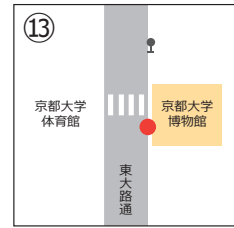

# Aコース

【停留所】 ①西小路御池 ②西大路御池 ①円町 ②北野白梅町 ③小松原北 ④立命館大学正門前 ⑤わら天神 ⑥千本北大路 ⑦千本鞍馬口  
 ⑧千本今出川 ⑨油小路今出川 ⑩烏丸今出川 (同志社大学) ⑪河原町今出川 ⑫川端今出川 ⑬京都大学博物館前 ⑭京都大学正門前 ⑮東山近衛  
 ⑯熊野 (東山丸太町) ⑰東山二条 ⑱東山仁王門 ⑲京阪三条 ⑳京都市役所前 (河原町御池) ㉑柳馬場御池 ㉒烏丸三条 ㉓四条烏丸 ㉔四条油小路  
 ㉕四条大宮 ㉖みふぶ操車場前 ㉗JR二条駅 ㉘西大路御池 ㉙西小路御池 ㉚葛野大路御池 (京都先端科学大学 & タイワ学園) (※①~②: 送り便)