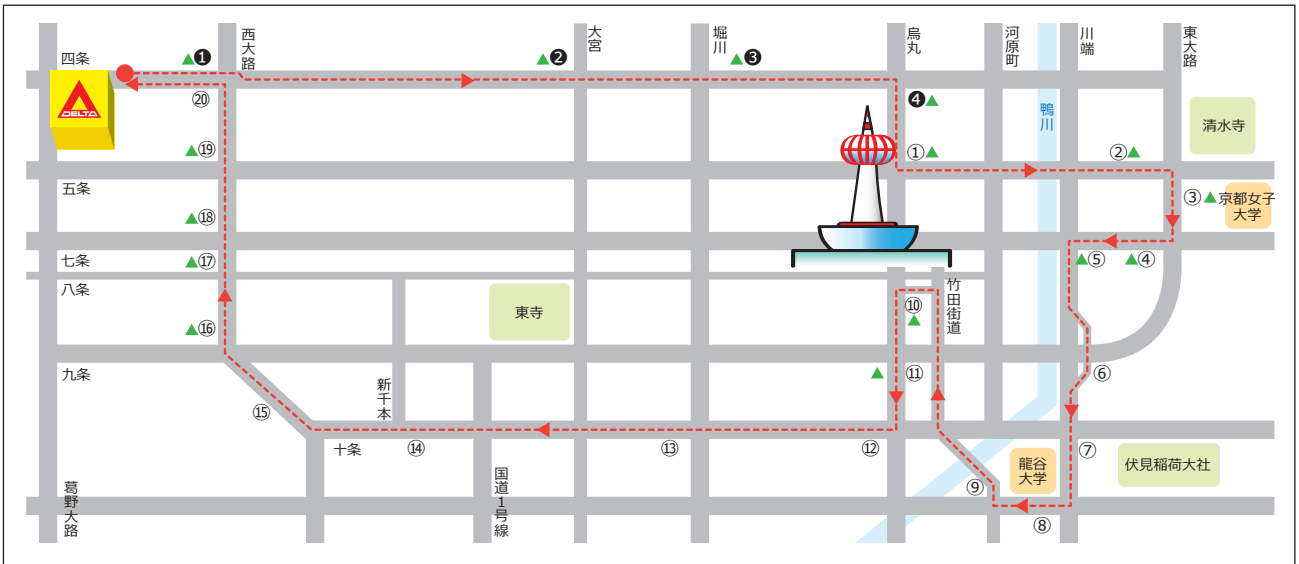

Bコース

【停留所】 ①阪急西院 ②四条大宮 ③四条油小路 ④四条烏丸 ①五条烏丸 ②清水五条 ③馬町 ④東山七条 ⑤京阪七条 ⑥東福寺道
 ⑦京阪伏見稲荷 ⑧龍谷大学前 ⑨深草下川原町 ⑩京都駅 ⑪九条烏丸 ⑫十条烏丸 ⑬近鉄十条 ⑭十条新千本 ⑮吉祥院天満宮 ⑯JR 西大路
 ⑰西大路八条 ⑱西大路七条 ⑲西大路五条 ⑳阪急西院 (※①~④: 送り便)

Bコース

受けたい教習時限(組) → → →		1組	2組	3組	昼休	4組	5組	6組	7組	8組	9組	10組
	バス停 ↓ バス停車場所 デルタ出発時刻 →	7:40	8:40	9:40		11:40	12:40	13:40	14:40	15:40	16:40	17:40
①	阪急西院▲ 西大路四条交差点西側	送りのみ				送りのみ						
②	四条大宮▲ 交差点西側	送りのみ				送りのみ						
③	四条油小路▲ 交差点東側	送りのみ				送りのみ						
④	四条烏丸▲ 交差点南側	送りのみ				送りのみ						
①	五条烏丸▲ 交差点東側 「蕎麦の実よしむら」前	8:00	9:00	10:00		12:00	13:00	14:00	15:00	16:00	17:00	18:00
②	清水五条▲ 「セブンイレブン東山五条店」前	03	03	03		03	03	03	03	03	03	03
③	馬町▲ 交差点北側 「お好み焼き ねぎぼうず」前	07	07	07		07	07	07	07	07	07	07
④	東山七条▲ 「ハイアットリージェンシー」駐車場前(横断禁止標識前)	11	11	11		11	11	11	11	11	11	11
⑤	京阪七条▲ 交差点東側 「賃貸のエリッツ 7条京阪店」前	12	12	12		12	12	12	12	12	12	12
⑥	東福寺道 市バス「東福寺道」バス停から北へ約10m	15	15	15		15	15	15	15	15	15	15
⑦	京阪伏見稲荷 「耳鼻咽喉科 大岡医院」前	19	19	19		19	19	19	19	19	19	19
⑧	龍谷大学前 「賃貸のエリッツ 深草店」前	22	22	22		22	22	22	22	22	22	22
⑨	深草下川原町 市バス「深草下川原町」バス停から北へ約10m	26	26	26		26	26	26	26	26	26	26
⑩	京都駅▲ 烏丸針小路交差点南側「デイリーヤマザキ烏丸八条口店」前	31	31	31		31	31	31	31	31	31	31
⑪	九条烏丸▲ 交差点南側 市バス「九条駅前」バス停から南へ約10m	33	33	33		33	33	33	33	33	33	33
⑫	十条烏丸 交差点西側 「ほっかほっか亭十条烏丸店」前	35	35	35		35	35	35	35	35	35	35
⑬	近鉄十条 近鉄十条駅西側 「ラクオータクシー」前	37	37	37		37	37	37	37	37	37	37
⑭	十条新千本 「ステーキのどん十条新千本店」向かい側	42	42	42		42	42	42	42	42	42	42
⑮	吉祥院天満宮 「眼鏡市場 京都吉祥院店」前	46	46	46		46	46	46	46	46	46	46
⑯	JR西大路▲ 交差点北側 市バス「西大路駅前 Bのりば」から南へ10m	50	50	50		50	50	50	50	50	50	50
⑰	西大路八条▲ 交差点北側 市バス「西大路八条 Bのりば」から北へ10m	53	53	53		53	53	53	53	53	53	53
⑱	西大路七条▲ 交差点北側 市バス「西大路七条」バス停から北へ約10m	57	57	57		57	57	57	57	57	57	57
⑲	西大路五条▲ 交差点北側 「焼肉やる気 西大路五条店」前	9:02	10:02	11:02		13:02	14:02	15:02	16:02	17:02	18:02	19:02
⑳	阪急西院 西大路四条交差点西側 「サン書房」前	07	07	07		07	07	07	07	07	07	07
	デルタ到着時刻	9:10	10:10	11:10		13:10	14:10	15:10	16:10	17:10	18:10	19:10
	教習時限(組) → → →	1組	2組	3組	昼休	4組	5組	6組	7組	8組	9組	10組
	教習開始時刻 → → →	9:40	10:40	11:40	12:30	13:30	14:30	15:30	16:30	17:40	18:40	19:40
	教習終了時刻 → → →	10:30	11:30	12:30	13:30	14:20	15:20	16:20	17:20	18:30	19:30	20:30
	お帰り便出発時刻	運行なし	11:40	12:40	13:40	14:40	15:40	16:40	17:40	18:40	19:40	20:40