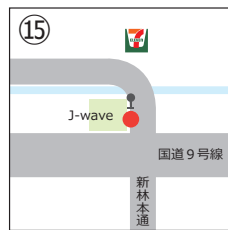

Cコース

【停留所】 ①阪急桂駅東口 ①下津林大般若町 ②下津林中島 ③JR 桂川駅 ④阪急洛西口駅 ⑤物集女 ⑥北福西町一丁目 ⑦境谷大橋 ⑧洛西大橋
 ⑨福西竹の里 ⑩東竹の里 ⑪西竹の里 ⑫境谷センター ⑬洛西高校前 ⑭新林センター ⑮国道沓掛口 ⑯桂坂口 ⑰桂坂センター前 ⑱天蓋公園
 ⑲大枝山町西 ⑳花の舞公園 ㉑大枝山町東 ㉒峰ヶ堂町一丁目 ㉓東桂坂 ㉔御陵坂 ㉕京都大学桂キャンパス ㉖三ノ宮街道 ㉗榎原小学校
 ㉘野田町 ㉙阪急桂駅 ㉚桂千代原町 ㉛千代原口 ㉜上桂 ㉝苔寺道 ㉞松尾 ㉟松尾橋 ㊱梅宮大社 ㊲梅津西浦町 ㊳梅津段町 (※①: 送り便)