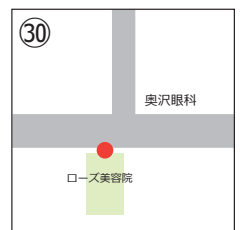

Cコース

【停留所】 ①阪急桂駅東口 ①下津林大般若町 ②下津林中島 ③JR 桂川駅 ④阪急洛西口駅 ⑤物集女 ⑥北福西町一丁目 ⑦境谷大橋 ⑧洛西大橋
 ⑨福西竹の里 ⑩東竹の里 ⑪西竹の里 ⑫境谷センター ⑬洛西高校前 ⑭新林センター ⑮国道沓掛口 ⑯桂坂口 ⑰桂坂センター前 ⑱天蓋公園
 ⑲大枝山町西 ⑳花の舞公園 ㉑大枝山町東 ㉒峰ヶ堂町一丁目 ㉓東桂坂 ㉔御陵坂 ㉕京都大学桂キャンパス ㉖三ノ宮街道 ㉗榎原小学校
 ㉘野田町 ㉙阪急桂駅 ㉚桂千代原町 ㉛千代原口 ㉜上桂 ㉝苔寺道 ㉞松尾 ㉟松尾橋 ㊱梅宮大社 ㊲梅津西浦町 ㊳梅津段町 (※①: 送り便)