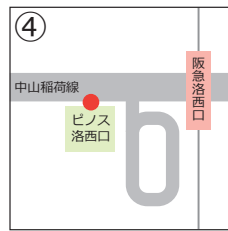

Cコース

【停留所】 ①阪急桂駅東口 ①下津林大般若町 ②下津林中島 ③JR 桂川駅 ④阪急洛西口駅 ⑤物集女 ⑥北福西町一丁目 ⑦境谷大橋 ⑧洛西大橋
 ⑨福西竹の里 ⑩東竹の里 ⑪西竹の里 ⑫境谷センター ⑬洛西高校前 ⑭新林センター ⑮国道沓掛口 ⑯桂坂口 ⑰桂坂センター前 ⑱天蓋公園
 ⑲大枝山町西 ⑳花の舞公園 ㉑大枝山町東 ㉒峰ヶ堂町一丁目 ㉓東桂坂 ㉔御陵坂 ㉕京都大学桂キャンパス ㉖三ノ宮街道 ㉗榎原小学校
 ㉘野田町 ㉙阪急桂駅 ㉚桂千代原町 ㉛千代原口 ㉜上桂 ㉝苔寺道 ㉞松尾 ㉟松尾橋 ㊱梅宮大社 ㊲梅津西浦町 ㊳梅津段町 (※①: 送り便)