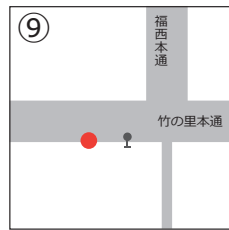

Cコース

【停留所】 ①阪急桂駅東口 ①下津林大般若町 ②下津林中島 ③JR 桂川駅 ④阪急洛西口駅 ⑤物集女 ⑥北福西町一丁目 ⑦境谷大橋 ⑧洛西大橋
 ⑨福西竹の里 ⑩東竹の里 ⑪西竹の里 ⑫境谷センター ⑬洛西高校前 ⑭新林センター ⑮国道沓掛口 ⑯桂坂口 ⑰桂坂センター前 ⑱天蓋公園
 ⑲大枝山町西 ⑳花の舞公園 ㉑大枝山町東 ㉒峰ヶ堂町一丁目 ㉓東桂坂 ㉔御陵坂 ㉕京都大学桂キャンパス ㉖三ノ宮街道 ㉗榎原小学校
 ㉘野田町 ㉙阪急桂駅 ㉚桂千代原町 ㉛千代原口 ㉜上桂 ㉝苔寺道 ㉞松尾 ㉟松尾橋 ㊱梅宮大社 ㊲梅津西浦町 ㊳梅津段町 (※①: 送り便)