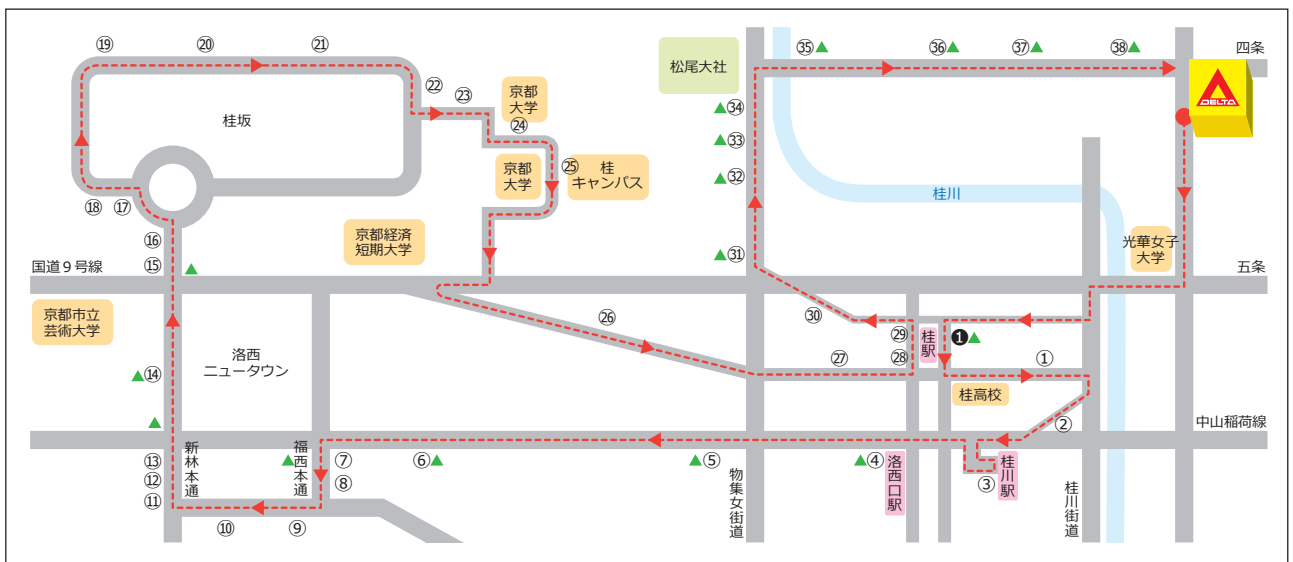

Cコース

【停留所】 ①阪急桂駅東口 ①下津林大般若町 ②下津林中島 ③JR 桂川駅 ④阪急洛西口駅 ⑤物集女 ⑥北福西町一丁目 ⑦境谷大橋 ⑧洛西大橋
 ⑨福西竹の里 ⑩東竹の里 ⑪西竹の里 ⑫境谷センター ⑬洛西高校前 ⑭新林センター ⑮国道沓掛口 ⑯桂坂口 ⑰桂坂センター前 ⑱天蓋公園
 ⑲大枝山町西 ⑳花の舞公園 ㉑大枝山町東 ㉒峰ヶ堂町一丁目 ㉓東桂坂 ㉔御陵坂 ㉕京都大学桂キャンパス ㉖三ノ宮街道 ㉗榎原小学校
 ㉘野田町 ㉙阪急桂駅 ㉚桂千代原町 ㉛千代原口 ㉜上桂 ㉝苔寺道 ㉞松尾 ㉟松尾橋 ㊱梅宮大社 ㊲梅津西浦町 ㊳梅津段町 (※①: 送り便)