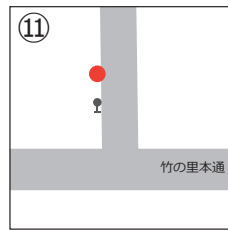

Cコース

【停留所】 ①阪急桂駅東口 ①下津林大般若町 ②下津林中島 ③JR 桂川駅 ④阪急洛西口駅 ⑤物集女 ⑥北福西町一丁目 ⑦境谷大橋 ⑧洛西大橋
 ⑨福西竹の里 ⑩東竹の里 ⑪西竹の里 ⑫境谷センター ⑬洛西高校前 ⑭新林センター ⑮国道沓掛口 ⑯桂坂口 ⑰桂坂センター前 ⑱天蓋公園
 ⑲大枝山町西 ⑳花の舞公園 ㉑大枝山町東 ㉒峰ヶ堂町一丁目 ㉓東桂坂 ㉔御陵坂 ㉕京都大学桂キャンパス ㉖三ノ宮街道 ㉗榎原小学校
 ㉘野田町 ㉙阪急桂駅 ㉚桂千代原町 ㉛千代原口 ㉜上桂 ㉝苔寺道 ㉞松尾 ㉟松尾橋 ㊱梅宮大社 ㊲梅津西浦町 ㊳梅津段町 (※①: 送り便)