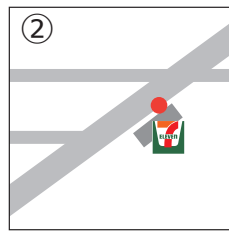

Cコース

【停留所】 ①阪急桂駅東口 ①下津林大般若町 ②下津林中島 ③JR 桂川駅 ④阪急洛西口駅 ⑤物集女 ⑥北福西町一丁目 ⑦境谷大橋 ⑧洛西大橋
 ⑨福西竹の里 ⑩東竹の里 ⑪西竹の里 ⑫境谷センター ⑬洛西高校前 ⑭新林センター ⑮国道沓掛口 ⑯桂坂口 ⑰桂坂センター前 ⑱天蓋公園
 ⑲大枝山町西 ⑳花の舞公園 ㉑大枝山町東 ㉒峰ヶ堂町一丁目 ㉓東桂坂 ㉔御陵坂 ㉕京都大学桂キャンパス ㉖三ノ宮街道 ㉗榎原小学校
 ㉘野田町 ㉙阪急桂駅 ㉚桂千代原町 ㉛千代原口 ㉜上桂 ㉝苔寺道 ㉞松尾 ㉟松尾橋 ㊱梅宮大社 ㊲梅津西浦町 ㊳梅津段町 (※①: 送り便)