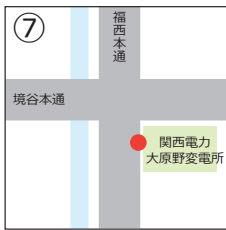

Cコース

【停留所】 ①阪急桂駅東口 ①下津林大般若町 ②下津林中島 ③JR 桂川駅 ④阪急洛西口駅 ⑤物集女 ⑥北福西町一丁目 ⑦境谷大橋 ⑧洛西大橋
 ⑨福西竹の里 ⑩東竹の里 ⑪西竹の里 ⑫境谷センター ⑬洛西高校前 ⑭新林センター ⑮国道沓掛口 ⑯桂坂口 ⑰桂坂センター前 ⑱天蓋公園
 ⑲大枝山町西 ⑳花の舞公園 ㉑大枝山町東 ㉒峰ヶ堂町一丁目 ㉓東桂坂 ㉔御陵坂 ㉕京都大学桂キャンパス ㉖三ノ宮街道 ㉗榎原小学校
 ㉘野田町 ㉙阪急桂駅 ㉚桂千代原町 ㉛千代原口 ㉜上桂 ㉝苔寺道 ㉞松尾 ㉟松尾橋 ㊱梅宮大社 ㊲梅津西浦町 ㊳梅津段町 (※①: 送り便)