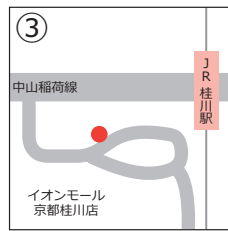

Cコース

【停留所】 ①阪急桂駅東口 ①下津林大般若町 ②下津林中島 ③JR 桂川駅 ④阪急洛西口駅 ⑤物集女 ⑥北福西町一丁目 ⑦境谷大橋 ⑧洛西大橋
 ⑨福西竹の里 ⑩東竹の里 ⑪西竹の里 ⑫境谷センター ⑬洛西高校前 ⑭新林センター ⑮国道沓掛口 ⑯桂坂口 ⑰桂坂センター前 ⑱天蓋公園
 ⑲大枝山町西 ⑳花の舞公園 ㉑大枝山町東 ㉒峰ヶ堂町一丁目 ㉓東桂坂 ㉔御陵坂 ㉕京都大学桂キャンパス ㉖三ノ宮街道 ㉗榎原小学校
 ㉘野田町 ㉙阪急桂駅 ㉚桂千代原町 ㉛千代原口 ㉜上桂 ㉝苔寺道 ㉞松尾 ㉟松尾橋 ㊱梅宮大社 ㊲梅津西浦町 ㊳梅津段町 (※①: 送り便)