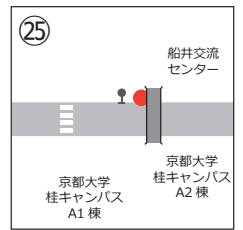

Cコース

【停留所】 ①阪急桂駅東口 ①下津林大般若町 ②下津林中島 ③JR 桂川駅 ④阪急洛西口駅 ⑤物集女 ⑥北福西町一丁目 ⑦境谷大橋 ⑧洛西大橋
 ⑨福西竹の里 ⑩東竹の里 ⑪西竹の里 ⑫境谷センター ⑬洛西高校前 ⑭新林センター ⑮国道沓掛口 ⑯桂坂口 ⑰桂坂センター前 ⑱天蓋公園
 ⑲大枝山町西 ⑳花の舞公園 ㉑大枝山町東 ㉒峰ヶ堂町一丁目 ㉓東桂坂 ㉔御陵坂 ㉕京都大学桂キャンパス ㉖三ノ宮街道 ㉗榎原小学校
 ㉘野田町 ㉙阪急桂駅 ㉚桂千代原町 ㉛千代原口 ㉜上桂 ㉝苔寺道 ㉞松尾 ㉟松尾橋 ㊱梅宮大社 ㊲梅津西浦町 ㊳梅津段町 (※①: 送り便)