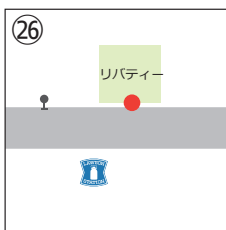

Cコース

【停留所】 ①阪急桂駅東口 ①下津林大般若町 ②下津林中島 ③JR 桂川駅 ④阪急洛西口駅 ⑤物集女 ⑥北福西町一丁目 ⑦境谷大橋 ⑧洛西大橋
 ⑨福西竹の里 ⑩東竹の里 ⑪西竹の里 ⑫境谷センター ⑬洛西高校前 ⑭新林センター ⑮国道沓掛口 ⑯桂坂口 ⑰桂坂センター前 ⑱天蓋公園
 ⑲大枝山町西 ⑳花の舞公園 ㉑大枝山町東 ㉒峰ヶ堂町一丁目 ㉓東桂坂 ㉔御陵坂 ㉕京都大学桂キャンパス ㉖三ノ宮街道 ㉗榎原小学校
 ㉘野田町 ㉙阪急桂駅 ㉚桂千代原町 ㉛千代原口 ㉜上桂 ㉝苔寺道 ㉞松尾 ㉟松尾橋 ㊱梅宮大社 ㊲梅津西浦町 ㊳梅津段町 (※①: 送り便)