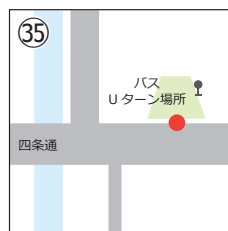

Cコース

【停留所】 ①阪急桂駅東口 ①下津林大般若町 ②下津林中島 ③JR 桂川駅 ④阪急洛西口駅 ⑤物集女 ⑥北福西町一丁目 ⑦境谷大橋 ⑧洛西大橋
 ⑨福西竹の里 ⑩東竹の里 ⑪西竹の里 ⑫境谷センター ⑬洛西高校前 ⑭新林センター ⑮国道沓掛口 ⑯桂坂口 ⑰桂坂センター前 ⑱天蓋公園
 ⑲大枝山町西 ⑳花の舞公園 ㉑大枝山町東 ㉒峰ヶ堂町一丁目 ㉓東桂坂 ㉔御陵坂 ㉕京都大学桂キャンパス ㉖三ノ宮街道 ㉗榎原小学校
 ㉘野田町 ㉙阪急桂駅 ㉚桂千代原町 ㉛千代原口 ㉜上桂 ㉝苔寺道 ㉞松尾 ㉟松尾橋 ㊱梅宮大社 ㊲梅津西浦町 ㊳梅津段町 (※①: 送り便)