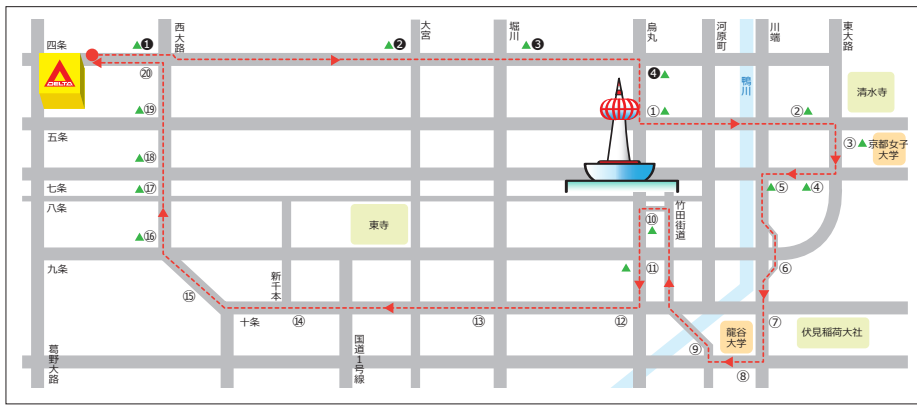

新Bコース

【停留所】①阪急西院 ②四条大宮 ③四条油小路 ④四条烏丸 ①五条烏丸 ②清水五条 ③馬町 ④東山七条 ⑤京阪七条 ⑥東福寺道
⑦京阪伏見稲荷 ⑧龍谷大学前 ⑨深草下川原町 ⑩京都駅 ⑪九条烏丸 ⑫十条烏丸 ⑬近鉄十条 ⑭十条新千本 ⑮吉祥院天満宮 ⑯JR西大路
⑰西大路八条 ⑱西大路七条 ⑲西大路五条 ⑳阪急西院 (※①～④: 送り便)