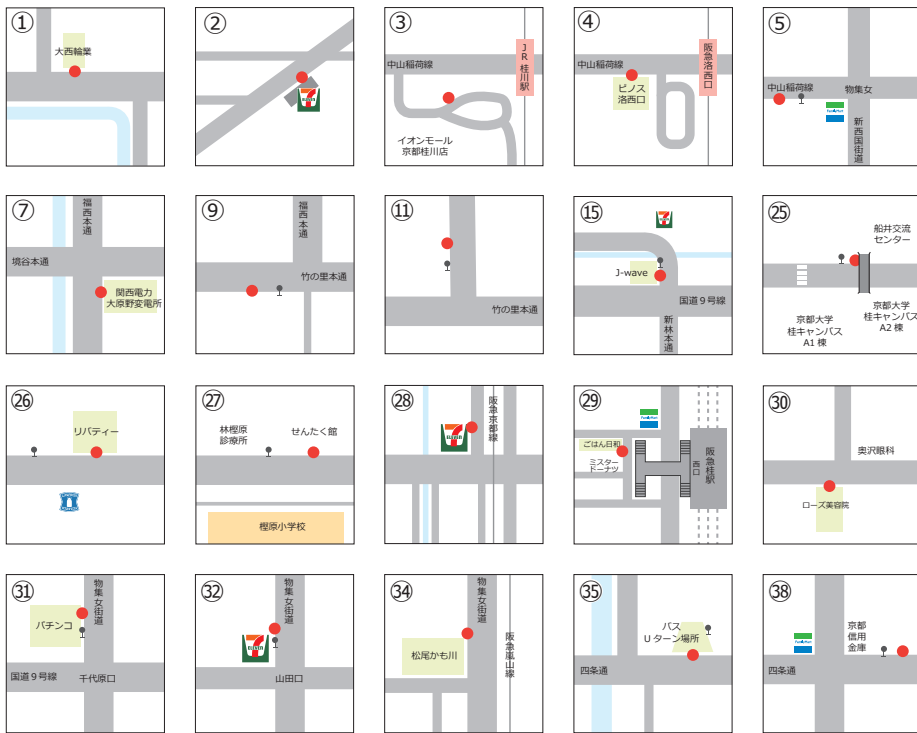

**10組で営業が終了する日**

- 運行なし = 1組終了後のお帰り便はありません。
- = 8,9,10組終了後のお帰り便は▲印のバス停のみに停車します。

**8組で営業が終了する日(土・日・祝等)**

- 運行なし = 1組終了後のお帰り便はありません。
- = 6,7,8組終了後のお帰り便は▲印のバス停のみに停車します。
- = この時間帯の送迎はありません。

# 新Cコース

【停留所】 ①阪急桂駅東口 ②下津林大般若寺 ③下津林中島 ④JR桂川駅 ⑤阪急洛西口駅 ⑥物集女 ⑦北福西町一丁目 ⑧境谷大橋 ⑨洛西大橋 ⑩福西竹の里 ⑪東竹の里 ⑫西竹の里 ⑬境谷センター ⑭洛西高校前 ⑮新林センター ⑯国道番掛口 ⑰桂坂口 ⑱桂坂センター前 ⑲天蓋公園 ⑳大枝山町西 ㉑花の舞公園 ㉒大枝山町東 ㉓峰ヶ堂町一丁目 ㉔東桂坂 ㉕御陵坂 ㉖京都大学桂キャンパス ㉗三ノ宮街道 ㉘榎原小学校 ㉙野田町 ㉚阪急桂駅 ㉛桂千代原町 ㉜千代原口 ㉝上桂 ㉞苜寺道 ㉟松尾 ㊱松尾橋 ㊲梅宮大社 ㊳梅津西浦町 ㊴梅津段町 ※⑩：送り便