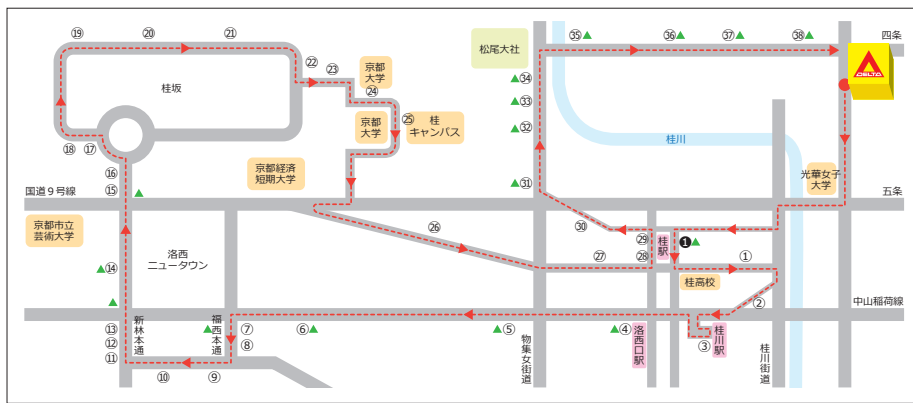

新Cコース

【停留所】 ①阪急桂駅東口 ②下津林大般若寺 ③下津林中島 ④JR桂川駅 ⑤阪急洛西口駅 ⑥物集女 ⑦北福西町一丁目 ⑧境谷大橋 ⑨洛西大橋 ⑩福西竹の里 ⑪東竹の里 ⑫西竹の里 ⑬境谷センター ⑭洛西高校前 ⑮新林センター ⑯国道番掛口 ⑰桂坂口 ⑱桂坂センター前 ⑲天蓋公園 ⑳大枝山町西 ㉑花の舞公園 ㉒大枝山町東 ㉓峰ヶ堂町一丁目 ㉔東桂坂 ㉕御陵坂 ㉖京都大学桂キャンパス ㉗三ノ宮街道 ㉘榎原小学校 ㉙野田町 ㉚阪急桂駅 ㉛桂千代原町 ㉜千代原口 ㉝上桂 ㉞苜寺道 ㉟松尾 ㊱松尾橋 ㊲梅宮大社 ㊳梅津西浦町 ㊴梅津段町 ※⑩：送り便