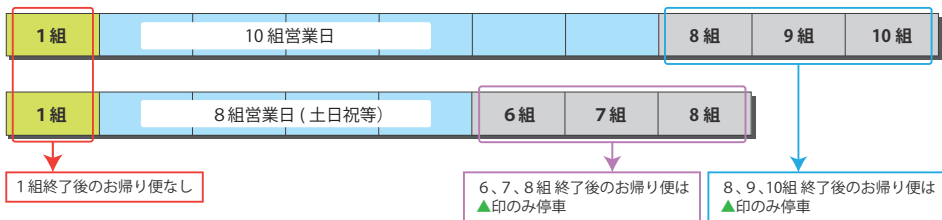

# DELTA DRIVING SCHOOL 無料送迎バス時刻表

予約  
不要

- 無料送迎バスはデルタに教習、講習でお越しの方のみご利用できます。
- 1組終了後のお帰り便はありません。
- 10組で営業が終了する日……8, 9, 10組終了後のお帰り便は▲印のバス停にのみ停車します。
- 8組で営業が終了する日……6, 7, 8組終了後のお帰り便は▲印のバス停にのみ停車します。