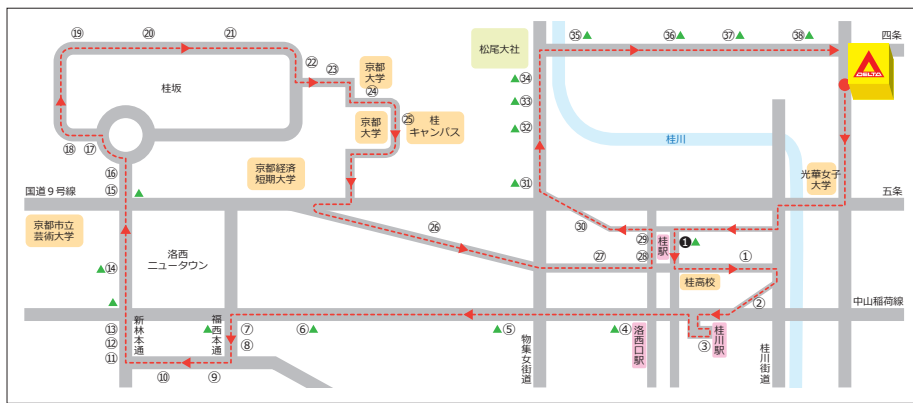

10組で営業が終了する日
 運行なし = 1組終了後のお帰り便はありません。
 □ = 8,9,10組終了後のお帰り便は▲印のバス停のみに停車します。

8組で営業が終了する日(土・日・祝等)
 運行なし = 1組終了後のお帰り便はありません。
 □ = 6,7,8組終了後のお帰り便は▲印のバス停のみに停車します。
 □ = この時間帯の送迎はありません。

この時間のお迎えはありません。

新Bコース

【停留所】①阪急西院 ②四条大宮 ③四条油小路 ④四条烏丸 ①五条烏丸 ②清水五条 ③馬町 ④東山七条 ⑤京阪七条 ⑥東福寺道
 ⑦京阪伏見稲荷 ⑧龍谷大学前 ⑨深草下川原町 ⑩京都駅 ⑪九条烏丸 ⑫十条烏丸 ⑬近鉄十条 ⑭十条新千本 ⑮吉祥院天満宮 ⑯JR西大路
 ⑰西大路八条 ⑱西大路七条 ⑲西大路五条 ⑳阪急西院 (※①～④: 送り便)

この時間帯のお迎えはありません

10組で営業が終了する日

- 運行なし = 1組終了後のお帰り便はありません。
- = 8,9,10組終了後のお帰り便は▲印のバス停のみに停車します。

8組で営業が終了する日(土・日・祝等)

- 運行なし = 1組終了後のお帰り便はありません。
- = 6,7,8組終了後のお帰り便は▲印のバス停のみに停車します。
- = この時間帯の送迎はありません。

新Cコース

【停留所】 ①阪急桂駅東口 ②下津林大般若寺 ③下津林中島 ④JR桂川駅 ⑤阪急洛西口駅 ⑥物集女 ⑦北福西町一丁目 ⑧境谷大橋 ⑨洛西大橋 ⑩福西竹の里 ⑪東竹の里 ⑫西竹の里 ⑬境谷センター ⑭洛西高校前 ⑮新林センター ⑯国道番掛口 ⑰桂坂口 ⑱桂坂センター前 ⑲天蓋公園 ⑳大江山町西 ㉑花の舞公園 ㉒大江山町東 ㉓峰ヶ堂町一丁目 ㉔東桂坂 ㉕御陵坂 ㉖京都大学桂キャンパス ㉗三ノ宮街道 ㉘榎原小学校 ㉙野田町 ㉚阪急桂駅 ㉛桂千代原町 ㉜千代原口 ㉝上桂 ㉞苜寺道 ㉟松尾 ㊱松尾橋 ㊲梅宮大社 ㊳梅津西浦町 ㊴梅津段町 ※⑩：送り便