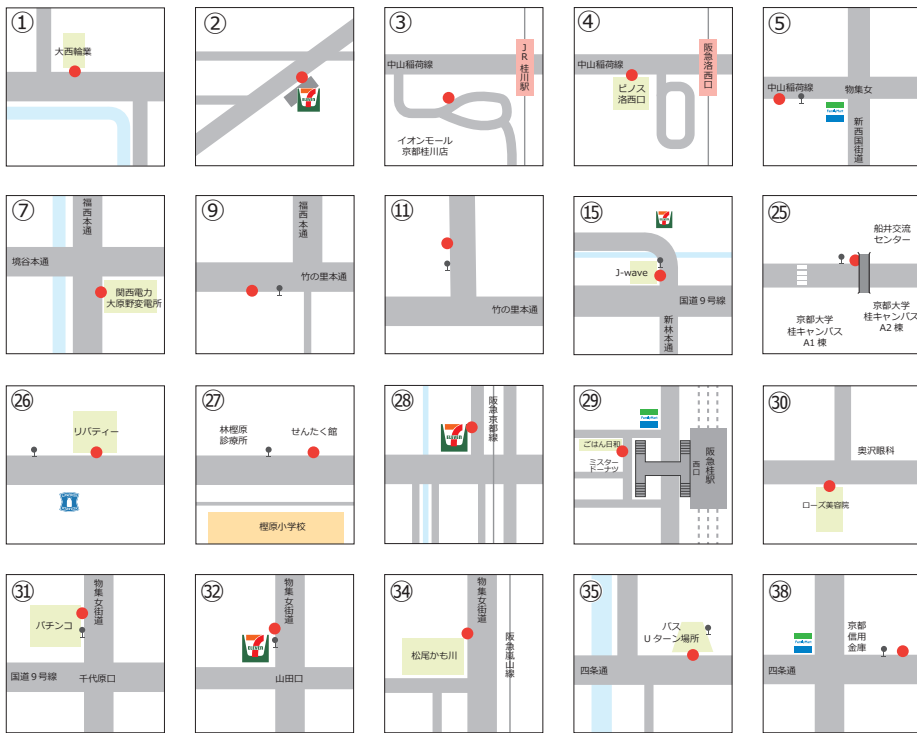

10組で営業が終了する日
 運行なし = 1組終了後のお帰り便はありません。
 □ = 8,9,10組終了後のお帰り便は▲印のバス停のみに停車します。

8組で営業が終了する日(土・日・祝等)
 運行なし = 1組終了後のお帰り便はありません。
 □ = 6,7,8組終了後のお帰り便は▲印のバス停のみに停車します。
 □ = この時間帯の送迎はありません。

この時間のお迎えはありません。

新Bコース

【停留所】①阪急西院 ②四条大宮 ③四条油小路 ④四条烏丸 ①五条烏丸 ②清水五条 ③馬町 ④東山七条 ⑤京阪七条 ⑥東福寺道
 ⑦京阪伏見稲荷 ⑧龍谷大学前 ⑨深草下川原町 ⑩京都駅 ⑪九条烏丸 ⑫十条烏丸 ⑬近鉄十条 ⑭十条新千本 ⑮吉祥院天満宮 ⑯JR西大路
 ⑰西大路八条 ⑱西大路七条 ⑲西大路五条 ⑳阪急西院 (※①～④: 送り便)

この時間帯のお迎えはありません

10組で営業が終了する日

- 運行なし = 1組終了後のお帰り便はありません。
- = 8,9,10組終了後のお帰り便は▲印のバス停のみに停車します。

8組で営業が終了する日(土・日・祝等)

- 運行なし = 1組終了後のお帰り便はありません。
- = 6,7,8組終了後のお帰り便は▲印のバス停のみに停車します。
- = この時間帯の送迎はありません。

新Cコース

【停留所】 ①阪急桂駅東口 ②下津林大般若寺 ③下津林中島 ④JR桂川駅 ⑤阪急洛西口駅 ⑥物集女 ⑦北福西町一丁目 ⑧境谷大橋 ⑨洛西大橋 ⑩福西竹の里 ⑪東竹の里 ⑫西竹の里 ⑬境谷センター ⑭洛西高校前 ⑮新林センター ⑯国道番掛口 ⑰桂坂口 ⑱桂坂センター前 ⑲天蓋公園 ⑳大江山町西 ㉑花の舞公園 ㉒大江山町東 ㉓峰ヶ堂町一丁目 ㉔東桂坂 ㉕御陵坂 ㉖京都大学桂キャンパス ㉗三ノ宮街道 ㉘榎原小学校 ㉙野田町 ㉚阪急桂駅 ㉛桂千代原町 ㉜千代原口 ㉝上桂 ㉞苜寺道 ㉟松尾 ㊱松尾橋 ㊲梅宮大社 ㊳梅津西浦町 ㊴梅津段町 ※⑩：送り便