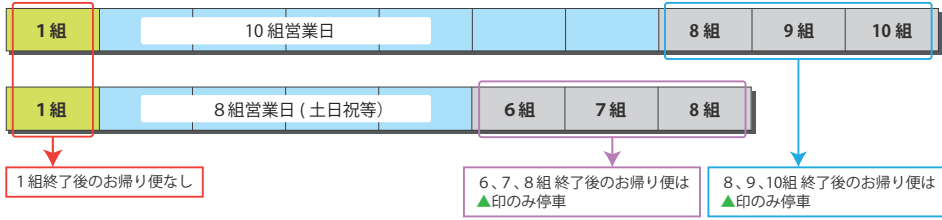

2022年1月から運行開始

DELTA DRIVING SCHOOL 無料送迎バス時刻表

予約
不要

- 無料送迎バスはデルタに教習、講習でお越しの方のみご利用できます。
- 1組終了後のお帰りはありません。
- 10組で営業が終了する日……8, 9, 10組終了後のお帰りは▲印のバス停にのみ停車します。
- 8組で営業が終了する日……6, 7, 8組終了後のお帰りは▲印のバス停にのみ停車します。

お迎え便 ご利用方法

お帰り便 ご利用方法

- 1階待合室付近でバスをお待ちください。
- 乗車の際にご希望のバス停を運転手にお伝えください。
- お帰り便は時刻表の番号順(右回り)に運行します。ご利用のバス停によっては長時間のご乗車が必要となります。予めご了承ください。

手をあげてバスを停めてください

バスの見落としにご注意ください

シートベルト着用

マスク着用

デルタの送迎バスはこのロゴが目印です

送迎バスの時刻表は変更される場合があります