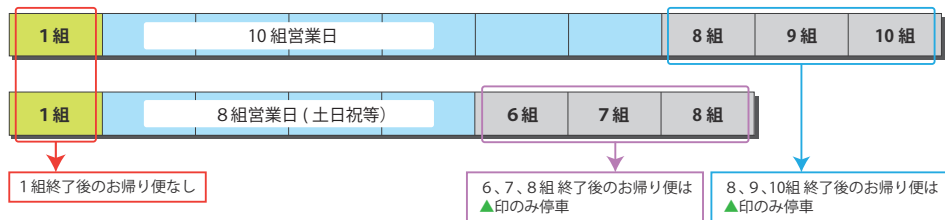

## DELTA DRIVING SCHOOL 無料送迎バス時刻表

- 無料送迎バスはデルタに教習、講習でお越しの方のみご利用できます。
- 1組終了後のお帰り便はありません。
- 10組で営業が終了する日……8, 9, 10組終了後のお帰り便は▲印のバス停にのみ停車します。
- 8組で営業が終了する日……6, 7, 8組終了後のお帰り便は▲印のバス停にのみ停車します。