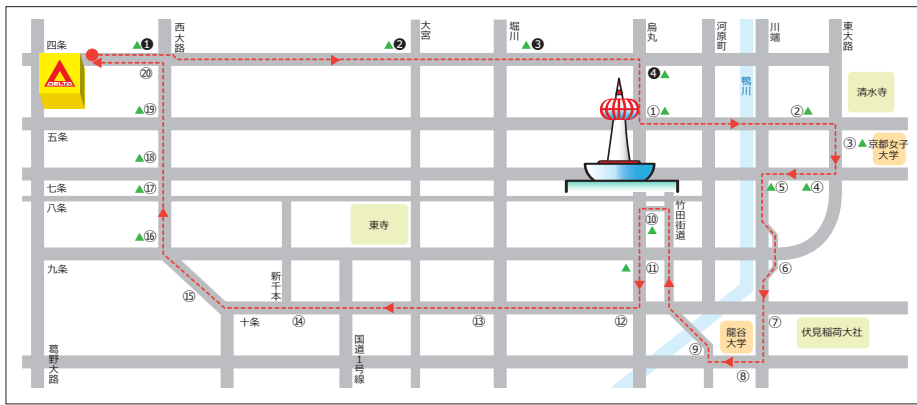

10組で営業が終了する日
 運行なし = 1組終了後のお帰り便はありません。
 □ = 8,9,10組終了後のお帰り便は▲印のバス停のみに停車します。

8組で営業が終了する日(土・日・祝等)
 運行なし = 1組終了後のお帰り便はありません。
 □ = 6,7,8組終了後のお帰り便は▲印のバス停のみに停車します。
 □ = この時間帯の送迎はありません。

この時間のお迎えはありません。

新Bコース

【停留所】①阪急西院 ②四条大宮 ③四条油小路 ④四条烏丸 ①五条烏丸 ②清水五条 ③馬町 ④東山七条 ⑤京阪七条 ⑥東福寺道
 ⑦京阪伏見稲荷 ⑧龍谷大学前 ⑨深草下川原町 ⑩京都駅 ⑪九条烏丸 ⑫十条烏丸 ⑬近鉄十条 ⑭十条新千本 ⑮吉祥院天満宮 ⑯JR西大路
 ⑰西大路八条 ⑱西大路七条 ⑲西大路五条 ⑳阪急西院 (※①～④: 送り便)