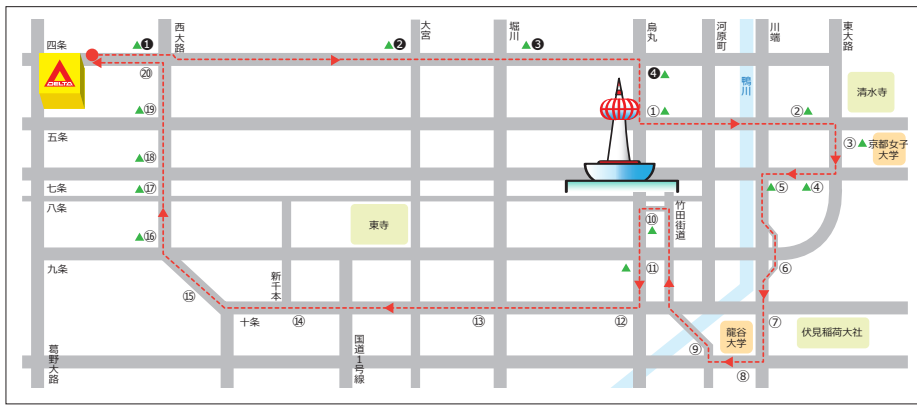

新Bコース

【停留所】①阪急西院 ②四条大宮 ③四条油小路 ④四条烏丸 ①五条烏丸 ②清水五条 ③馬町 ④東山七条 ⑤京阪七条 ⑥東福寺道
⑦京阪伏見福荷 ⑧龍谷大学前 ⑨深草下川原町 ⑩京都駅 ⑪九条烏丸 ⑫十条烏丸 ⑬近鉄十条 ⑭十条新千本 ⑮吉祥院天満宮 ⑯JR西大路
⑰西大路八条 ⑱西大路七条 ⑲西大路五条 ⑳阪急西院 (※①～④: 送り便)