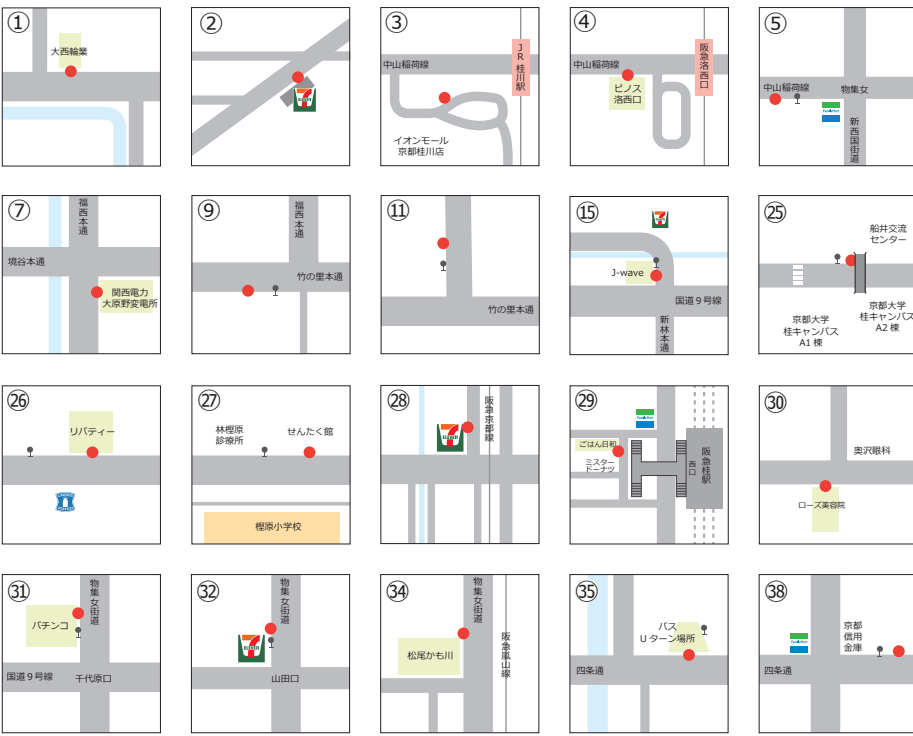

**10組で営業が終了する日**

- 運行なし = 1組終了後のお帰り便はありません。
- = 8,9,10組終了後のお帰り便は▲印のバス停のみに停車します。

**8組で営業が終了する日(土・日・祝等)**

- 運行なし = 1組終了後のお帰り便はありません。
- = 6,7,8組終了後のお帰り便は▲印のバス停のみに停車します。
- = この時間帯の送迎はありません。

# 新Cコース

【停留所】 ①阪急桂駅東口 ②下津林大般若寺 ③下津林中島 ④JR桂川駅 ⑤阪急洛西口駅 ⑥物集女 ⑦北福西町一丁目 ⑧境谷大橋 ⑨洛西大橋 ⑩福西竹の里 ⑪東竹の里 ⑫西竹の里 ⑬境谷センター ⑭洛西高校前 ⑮新林センター ⑯国道番掛口 ⑰桂坂口 ⑱桂坂センター前 ⑲天蓋公園 ⑳大江山町西 ㉑花の舞公園 ㉒大江山町東 ㉓峰ヶ堂町一丁目 ㉔東桂坂 ㉕御陵坂 ㉖京都大学桂キャンパス ㉗三ノ宮街道 ㉘榎原小学校 ㉙野田町 ㉚阪急桂駅 ㉛桂千代原町 ㉜千代原口 ㉝上桂 ㉞苜寺道 ㉟松尾 ㊱松尾橋 ㊲梅宮大社 ㊳梅津西浦町 ㊴梅津段町 ※⑩：送り便