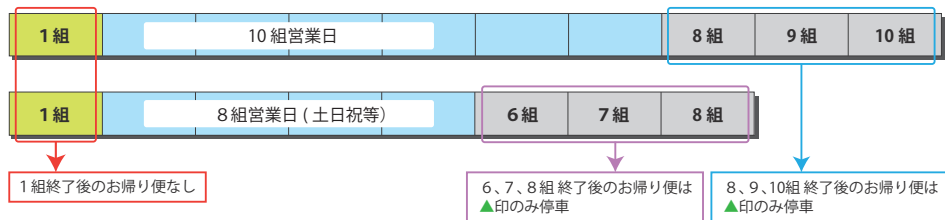

2022年1月から運行開始

DELTA DRIVING SCHOOL 無料送迎バス時刻表

- 無料送迎バスはデルタに教習、講習でお越しの方のみご利用できます。
- 1組終了後のお帰り便はありません。
- 10組で営業が終了する日……8, 9, 10組終了後のお帰り便は▲印のバス停にのみ停車します。
- 8組で営業が終了する日……6, 7, 8組終了後のお帰り便は▲印のバス停にのみ停車します。

お迎え便 ご利用方法

お帰り便 ご利用方法

- 1階待合室付近でバスをお待ちください。
- 乗車の際にご希望のバス停を運転手にお伝えください。
- お帰り便は時刻表の番号順(右回り)に運行します。ご利用のバス停によっては長時間のご乗車が必要となります。予めご了承ください。

シートベルト着用

マスク着用

デルタの送迎バスはこのロゴが目印です

送迎バスの時刻表は変更される場合があります

最新情報はデルタ自動車四条教習所のホームページ「無料送迎バス」にてご確認ください。