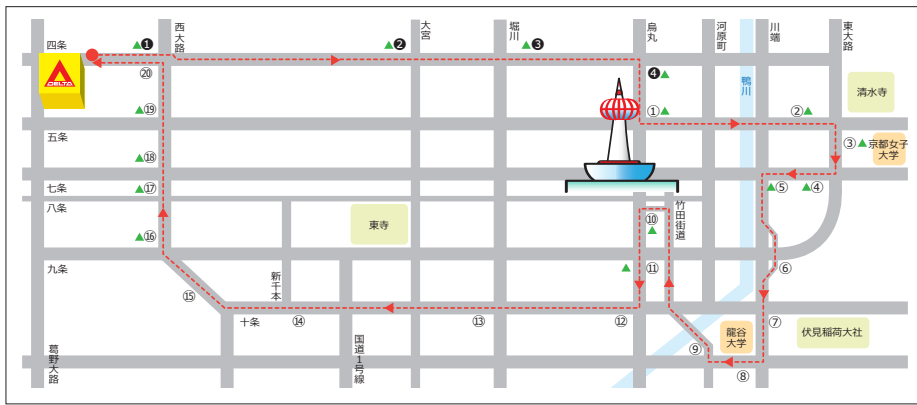

<http://delta2-4.co.jp/bus/>

京都府公安委員会指定

デルタ自動車四条教習所
DELTA DRIVING SCHOOL

京都市右京区西院安塚町6
075-311-0079

新Aコース

【停留所】①西小路御池 ②西大路御池 ③丸太町 ④北野白梅町 ⑤小松原北 ⑥立命館大学正門前 ⑦わら天神 ⑧千本北大路 ⑨千本鞍馬口
 ⑩千本今出川 ⑪油小路今出川 ⑫烏丸今出川(同志社大学) ⑬河原町今出川 ⑭川端今出川 ⑮京都大学博物館前 ⑯京都大学正門前 ⑰東山近衛
 ⑱熊野(東山丸太町) ⑲東山二条 ⑳東山仁王門 ㉑京阪三条 ㉒京都市役所前(河原町御池) ㉓柳馬場御池 ㉔烏丸三条 ㉕四条烏丸 ㉖四条油小路
 ㉗四条大宮 ㉘みふ操車場前 ㉙JR二条駅 ㉚西大路御池 ㉛西小路御池 ㉜葛野大路御池(京都先端科学大学&タイフ学園) ※①-②: 送り便

10組で営業が終了する日
 運行なし = 1組終了後のお帰り便はありません。
 □ = 8,9,10組終了後のお帰り便は▲印のバス停のみに停車します。

8組で営業が終了する日(土・日・祝等)
 運行なし = 1組終了後のお帰り便はありません。
 □ = 6,7,8組終了後のお帰り便は▲印のバス停のみに停車します。
 □ = この時間帯の送迎はありません。

この時間のお迎えはありません。

新Bコース

【停留所】①阪急西院 ②四条大宮 ③四条油小路 ④四条烏丸 ①五条烏丸 ②清水五条 ③馬町 ④東山七条 ⑤京阪七条 ⑥東福寺道
 ⑦京阪伏見稲荷 ⑧龍谷大学前 ⑨深草下川原町 ⑩京都駅 ⑪九条烏丸 ⑫十条烏丸 ⑬近鉄十条 ⑭十条新千本 ⑮吉祥院天満宮 ⑯JR西大路
 ⑰西大路八条 ⑱西大路七条 ⑲西大路五条 ⑳阪急西院 (※①～④: 送り便)