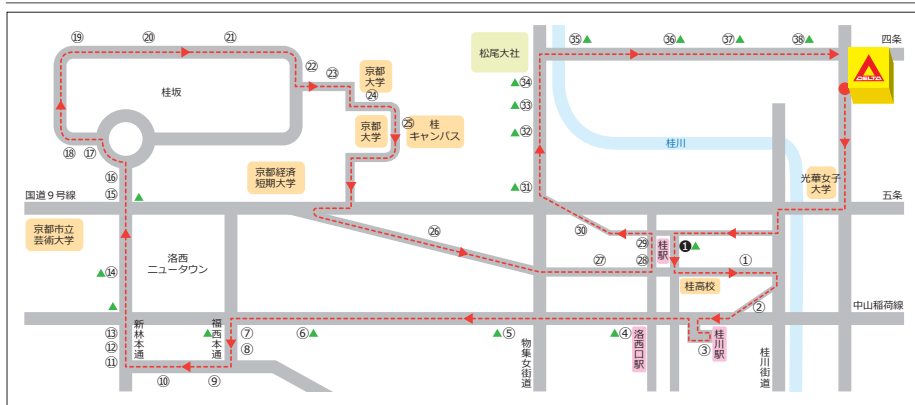

10組で営業が終了する日

- 運行なし = 1組終了後のお帰り便はありません。
- = 8,9,10組終了後のお帰り便は▲印のバス停のみに停車します。

8組で営業が終了する日(土・日・祝等)

- 運行なし = 1組終了後のお帰り便はありません。
- = 6,7,8組終了後のお帰り便は▲印のバス停のみに停車します。
- = この時間帯の送迎はありません。

新Cコース

【停留所】 ①阪急桂駅東口 ②下津林大般若寺 ③下津林中島 ④JR桂川駅 ⑤阪急洛西口駅 ⑥物集女 ⑦北福西町一丁目 ⑧境谷大橋 ⑨洛西大橋 ⑩福西竹の里 ⑪東竹の里 ⑫西竹の里 ⑬境谷センター ⑭洛西高校前 ⑮新林センター ⑯国道番掛口 ⑰桂坂口 ⑱桂坂センター前 ⑲天蓋公園 ⑳大江山町西 ㉑花の舞公園 ㉒大江山町東 ㉓峰ヶ堂町一丁目 ㉔東桂坂 ㉕御陵坂 ㉖京都大学桂キャンパス ㉗三ノ宮街道 ㉘榎原小学校 ㉙野田町 ㉚阪急桂駅 ㉛桂千代原町 ㉜千代原口 ㉝上桂 ㉞苜寺道 ㉟松尾 ㊱松尾橋 ㊲梅宮大社 ㊳梅津西浦町 ㊴梅津段町 ※⑩：送り便