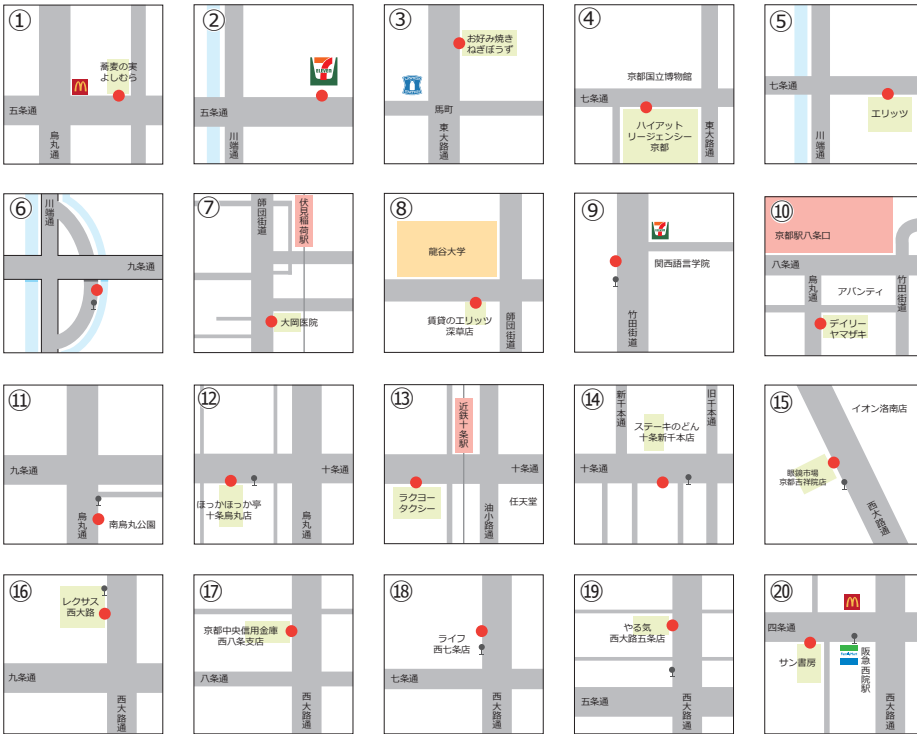

10組で営業が終了する日
 運行なし = 1組終了後のお帰り便はありません。
 □ = 8,9,10組終了後のお帰り便は▲印のバス停のみに停車します。

8組で営業が終了する日(土・日・祝等)
 運行なし = 1組終了後のお帰り便はありません。
 □ = 6,7,8組終了後のお帰り便は▲印のバス停のみに停車します。
 □ = この時間帯の送迎はありません。

この時間のお迎えはありません。

新Bコース

【停留所】①阪急西院 ②四条大宮 ③四条油小路 ④四条烏丸 ①五条烏丸 ②清水五条 ③馬町 ④東山七条 ⑤京阪七条 ⑥東福寺道
 ⑦京阪伏見稲荷 ⑧龍谷大学前 ⑨深草下川原町 ⑩京都駅 ⑪九条烏丸 ⑫十条烏丸 ⑬近鉄十条 ⑭十条新千本 ⑮吉祥院天満宮 ⑯JR西大路
 ⑰西大路八条 ⑱西大路七条 ⑲西大路五条 ⑳阪急西院 (※①～④: 送り便)