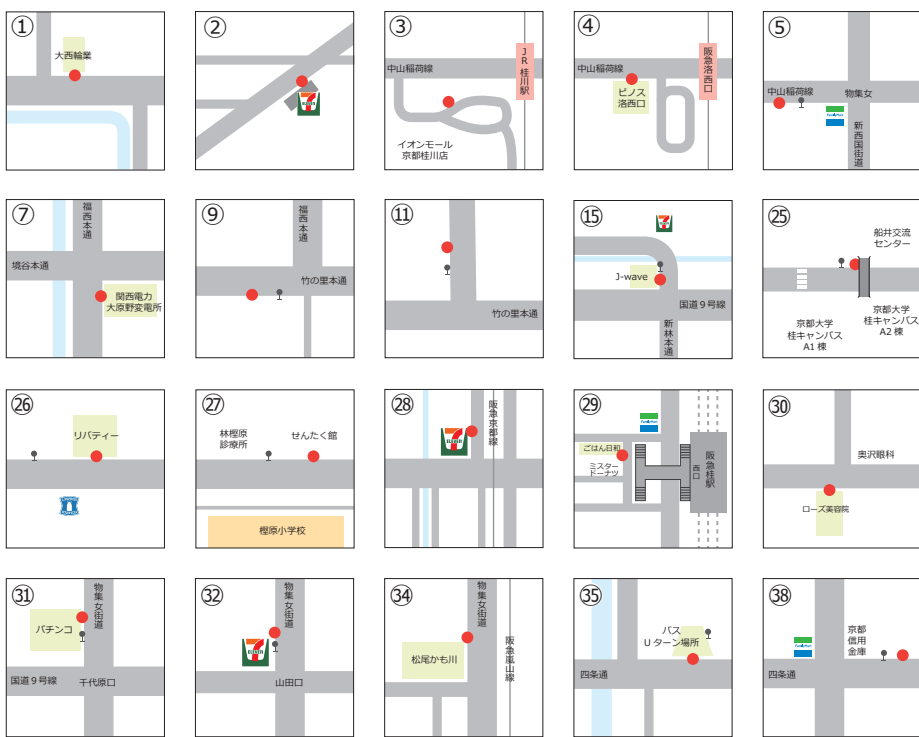

10組で営業が終了する日

- 運行なし = 1組終了後のお帰り便はありません。
- = 8,9,10組終了後のお帰り便は▲印のバス停のみに停車します。

8組で営業が終了する日(土・日・祝等)

- 運行なし = 1組終了後のお帰り便はありません。
- = 6,7,8組終了後のお帰り便は▲印のバス停のみに停車します。
- = この時間帯の送迎はありません。

新Cコース

【停留所】 ①阪急桂駅東口 ②下津林大般若寺 ③下津林中島 ④JR桂川駅 ⑤阪急洛西口駅 ⑥物集女 ⑦北福西町一丁目 ⑧境谷大橋 ⑨洛西大橋 ⑩福西竹の里 ⑪東竹の里 ⑫西竹の里 ⑬境谷センター ⑭洛西高校前 ⑮新林センター ⑯国道番掛口 ⑰桂坂口 ⑱桂坂センター前 ⑲天蓋公園 ⑳大江山町西 ㉑花の舞公園 ㉒大江山町東 ㉓峰ヶ堂町一丁目 ㉔東桂坂 ㉕御陵坂 ㉖京都大学桂キャンパス ㉗三ノ宮街道 ㉘榎原小学校 ㉙野田町 ㉚阪急桂駅 ㉛桂千代原町 ㉜千代原口 ㉝上桂 ㉞苜寺道 ㉟松尾 ㊱松尾橋 ㊲梅宮大社 ㊳梅津西浦町 ㊴梅津段町 ※⑩：送り便